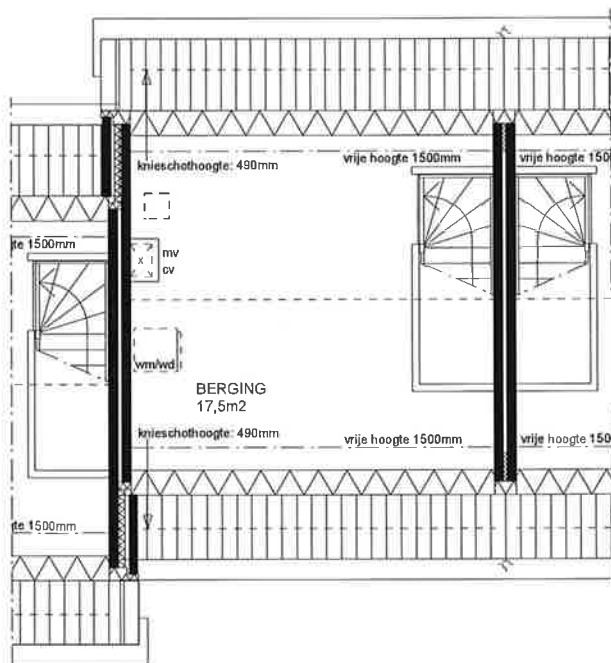

Plattegrond begane grond

Plattegrond 1e verdieping

Woningtype 2
 Meidoornlaan 11
 1394 BZ Nederhorst den Berg

Complex
741

Plattegrond 2e verdieping